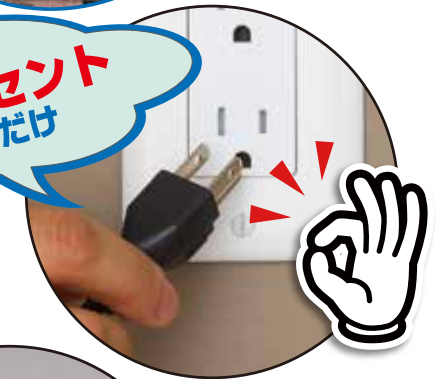

監視カメラを工程管理に活用

暗闇も赤外線
でハッキリ

滞留発生！
録画で原因解析

ピッキングエリア

付属バンドで
かんたん設置

コンセント
に指すだけ

事務所に居ながら
不良品を判断

- ・ スマホ・PC でどこでも監視
- ・ サーバー不要、14日間保存
- ・ 上下左右、5倍ズームで自由自在