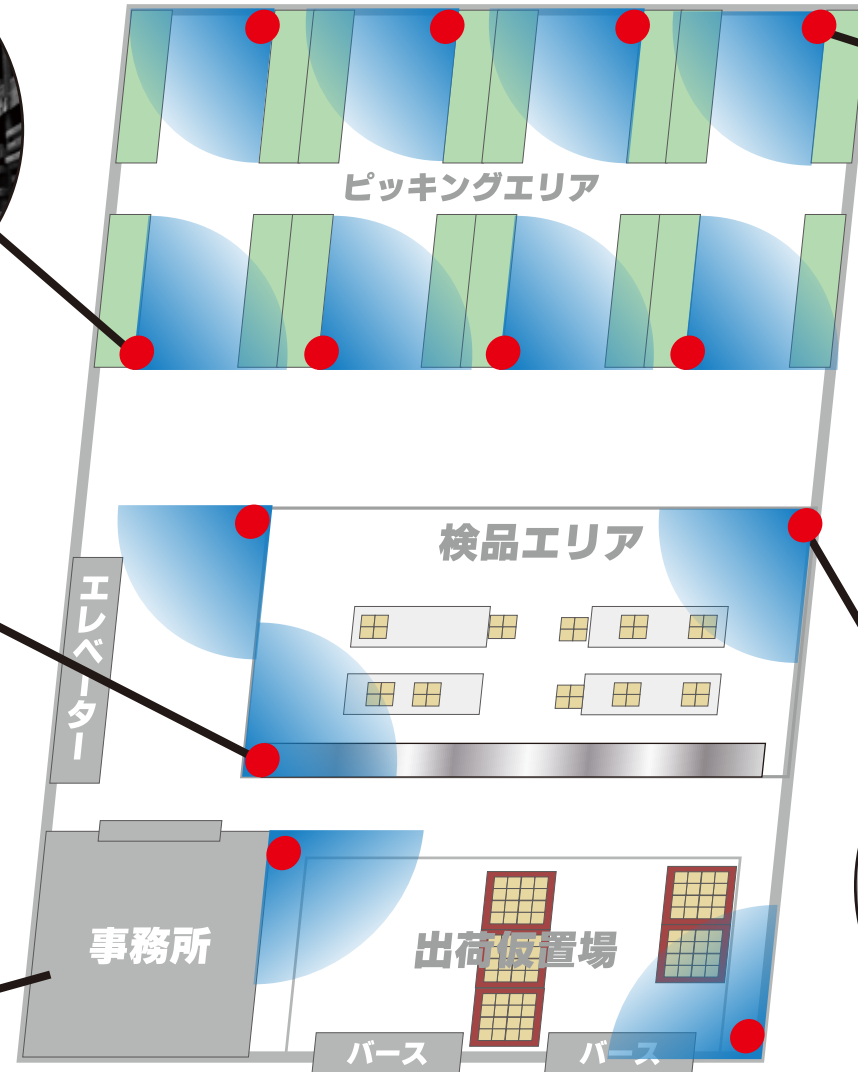

監視カメラを工程管理に活用

暗闇も赤外線
でハッキリ

滞留発生！
録画で原因解析

ピッキングエリア

付属バンドで
かんたん設置

コンセント
に指すだけ

事務所に居ながら
不良品を判断

- ・ スマホ・PC でどこでも監視
- ・ サーバー不要、14日間保存
- ・ 上下左右、5倍ズームで自由自在

物流センター向け 工程管理カメラ (+ 防犯)

透視法

工事
不要

設定
不要

初期費用 ^{ゼロ} ¥0

即日
発送

届いて1分!
即、スタート

物流センターに最適な
カメラをご提案いたします。