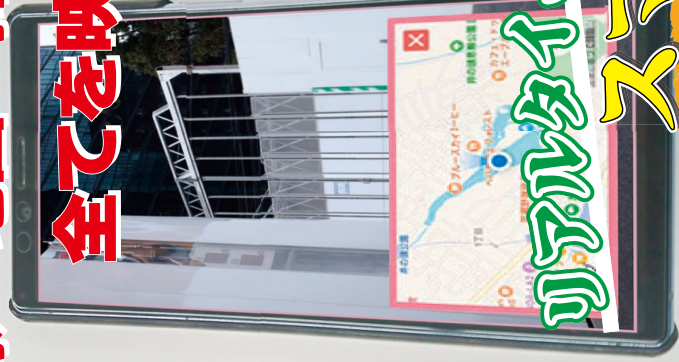

長期休暇期間

見まわり警備

“予約”受付中!

巡回ルート案

施設確認

映像・地図・撮影日時

全てを映像で記録し報告

リアルタイムで
スマホへ送信

夜勤巡回

外周点検