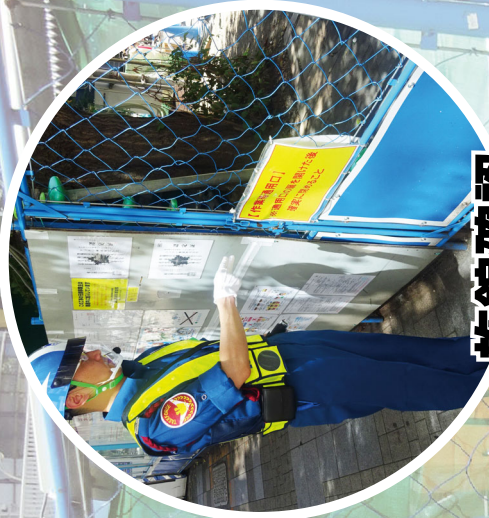

長期休暇期間

見まわり警備

“予約”受付中!

巡回ルート案

施設確認

映像・地図・撮影日時

全てを映像で記録し報告

リアルタイムで
スマホへ送信