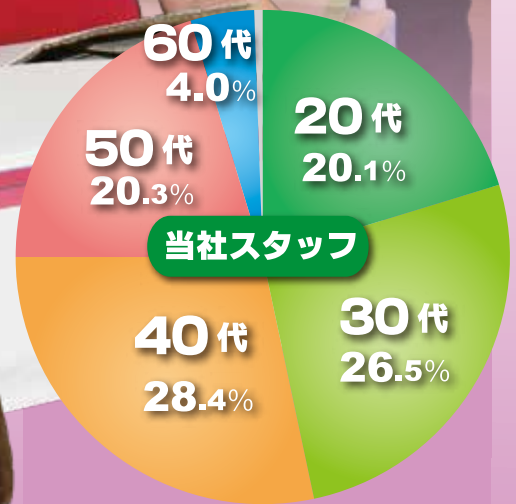

[年齢別比率]

当社スタッフ

平均年齢 40.8 歳

現場は社会の縮図です

# たす 素直は身を援く

(ハイッ!と返事・テキパキ動く)